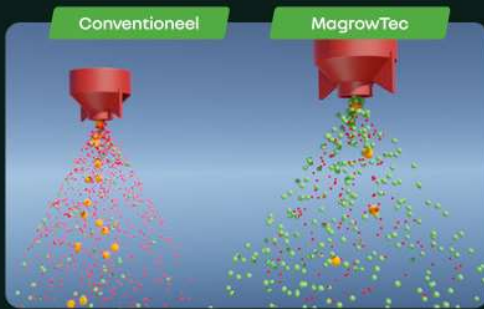

De Oplossing

Spuit ZONDER MagrowTec

Spuit MET MagrowTec

Wanneer de bespuiting niet effectief is uitgevoerd en er onvoldoende spuitmiddel op het gewas is beland, is de gewasbescherming beperkt. Het geïnvesteerde geld en tijd wordt hierdoor onvolledig benut.

Met dezelfde spuitvolume gespoten, zal een spuitmachine uitgerust met MagrowTec-systeem tot 25% meer spuitmiddel op het gewas spuiten. Deze extra bedekking zal de werking van de gewasbescherming verhogen.

**+25%
 Betere
 Bedekking**

70% van alle conventionele bespuitingen bereikt het doelgewas niet en leidt tot drift en afspoeling, waardoor geld wordt verspild

De optimale druppelgrootte zorgt ervoor dat het middel de plant bereikt en zich aan de plant hecht

MagrowTec-druppeloptimalisatie

MagrowTec is een erkende

97.5%

Driftreductietechnologie

Bron: TCT DRT Lijst (Nederlands, Mei 2023)

Wat is MagrowTec Technologie?

MagrowTec is een unieke en gepatenteerde oplossing die op alle gewassen werkt. Het is een stuk techniek dat kan worden gemonteerd op elk merk spuit met een spuitboom van elke lengte.