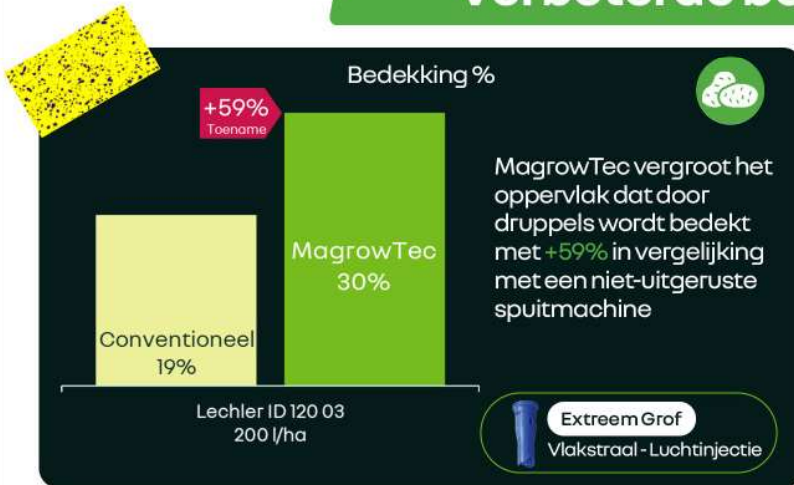

MagrowTec Studies over in uw gewassen

Studies zijn belangrijk om lokale gegevens van proeven vast te stellen. Ons Crop Science-team voert regelmatig professionele proeven en studies uit, die aan strenge regels voldoen, om aan te tonen hoe effectief MagrowTec is. Alle resultaten zijn toegevoegd aan onze groeiende gegevensbank.

De afdeling Crop Science van MagrowTec helpt met een optimale dop-selectie om het meeste uit het systeem te halen

Verbeterde bedekking

Zonder MagrowTec