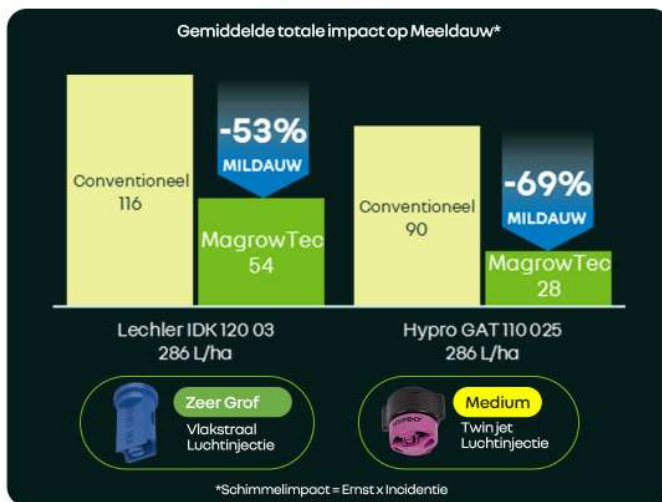

MagrowTec is bewezen door klanten in het veld en is gevalideerd door wetenschappelijk testen en onderzoek.

Hoe helpt MagrowTec-technologie?

Het MagrowTec systeem helpt door tijdens het spuiten meer van de optimale spuitdruppels te creëren - het beste type dat niet te groot of te klein is - en ervoor te zorgen dat meer van de spuitmix op het loof, knoppen, bloemen, stengel, fruit- of groenteproduct zelf of aarde terecht komt, wat een betere bedekking en dus meer bescherming biedt.

MagrowTec Studies over in uw gewassen

Studies zijn belangrijk om lokale gegevens van proeven vast te stellen. Ons Crop Science-team voert regelmatig professionele proeven en studies uit, die aan strenge regels voldoen, om aan te tonen hoe effectief MagrowTec is. Alle resultaten zijn toegevoegd aan onze groeiende gegevensbank.

De afdeling Crop Science van MagrowTec helpt met een optimale dop-selectie om het meeste uit het systeem te halen

Verbeterde bedekking

Zonder MagrowTec

Met MagrowTec

TT160 110-02 - 83 l/ha

Extreem Grof

Twinjet - Luchtinjectie

Betere bedekking, verdeling en indringing van het gewas

Betere Ziektebestrijding

"Met MagrowTec hebben we eindelijk iets gevonden dat voldoet aan onze criteria voor **driftreductie** en **Meeldauwbestrijding**."