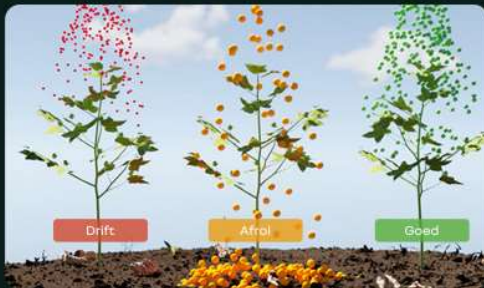

De Oplossing

Spuit ZONDER MagrowTec

Spuit MET MagrowTec

Wanneer de bespuiting niet effectief is uitgevoerd en er onvoldoende spuitmiddel op het gewas is beland, is de gewasbescherming beperkt. Het geïnvesteerde geld en tijd wordt hierdoor onvolledig benut.

Met dezelfde spuitvolume gespoten, zal een spuitmachine uitgerust met MagrowTec-systeem tot 25% meer spuitmiddel op het gewas spuiten. Deze extra bedekking zal de werking van de gewasbescherming verhogen.

**+25%
 Betere
 Bedekking**

70% van alle conventionele bespuitingen bereikt het doelgewas niet en leidt tot drift en afspoeling, waardoor geld wordt verspild

De optimale druppelgrootte zorgt ervoor dat het middel de plant bereikt en zich aan de plant hecht

MagrowTec is bewezen door klanten in het veld en is gevalideerd door wetenschappelijk testen en onderzoek.

Hoe helpt MagrowTec-technologie?

Het MagrowTec systeem helpt door tijdens het spuiten meer van de optimale spuitdruppels te creëren - het beste type dat niet te groot of te klein is - en ervoor te zorgen dat meer van de spuitmix op het loof, knoppen, bloemen, stengel, fruit- of groenteproduct zelf of aarde terecht komt, wat een betere bedekking en dus meer bescherming biedt.